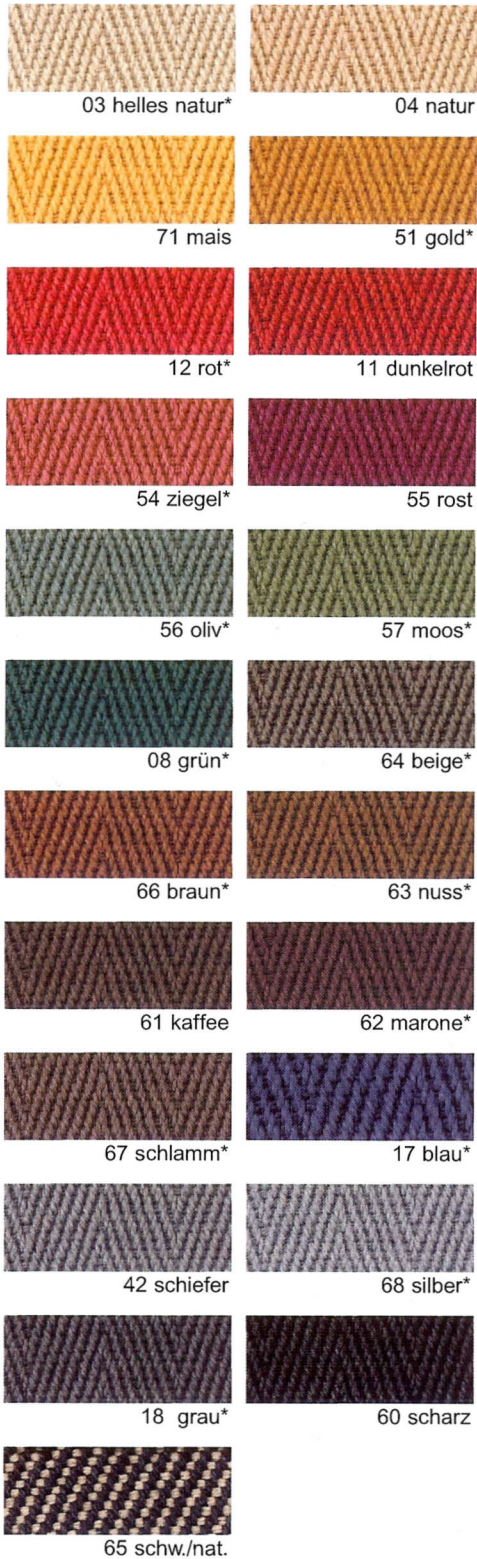

**Baumwollband-Einfassung
(Fischgrat) uni + 2-farbig,
10 cm, Sichtbreite ca. 5 cm,
geeignet für Sisal**

**Baumwollband-Einfassung
(Leinenstruktur) uni,
12 cm, Sichtbreite ca. 6 cm,
geeignet für Sisal**

*Diese Farben gibt es zusätzlich in
7 cm Breite, Sichtbreite ca. 3,5 cm